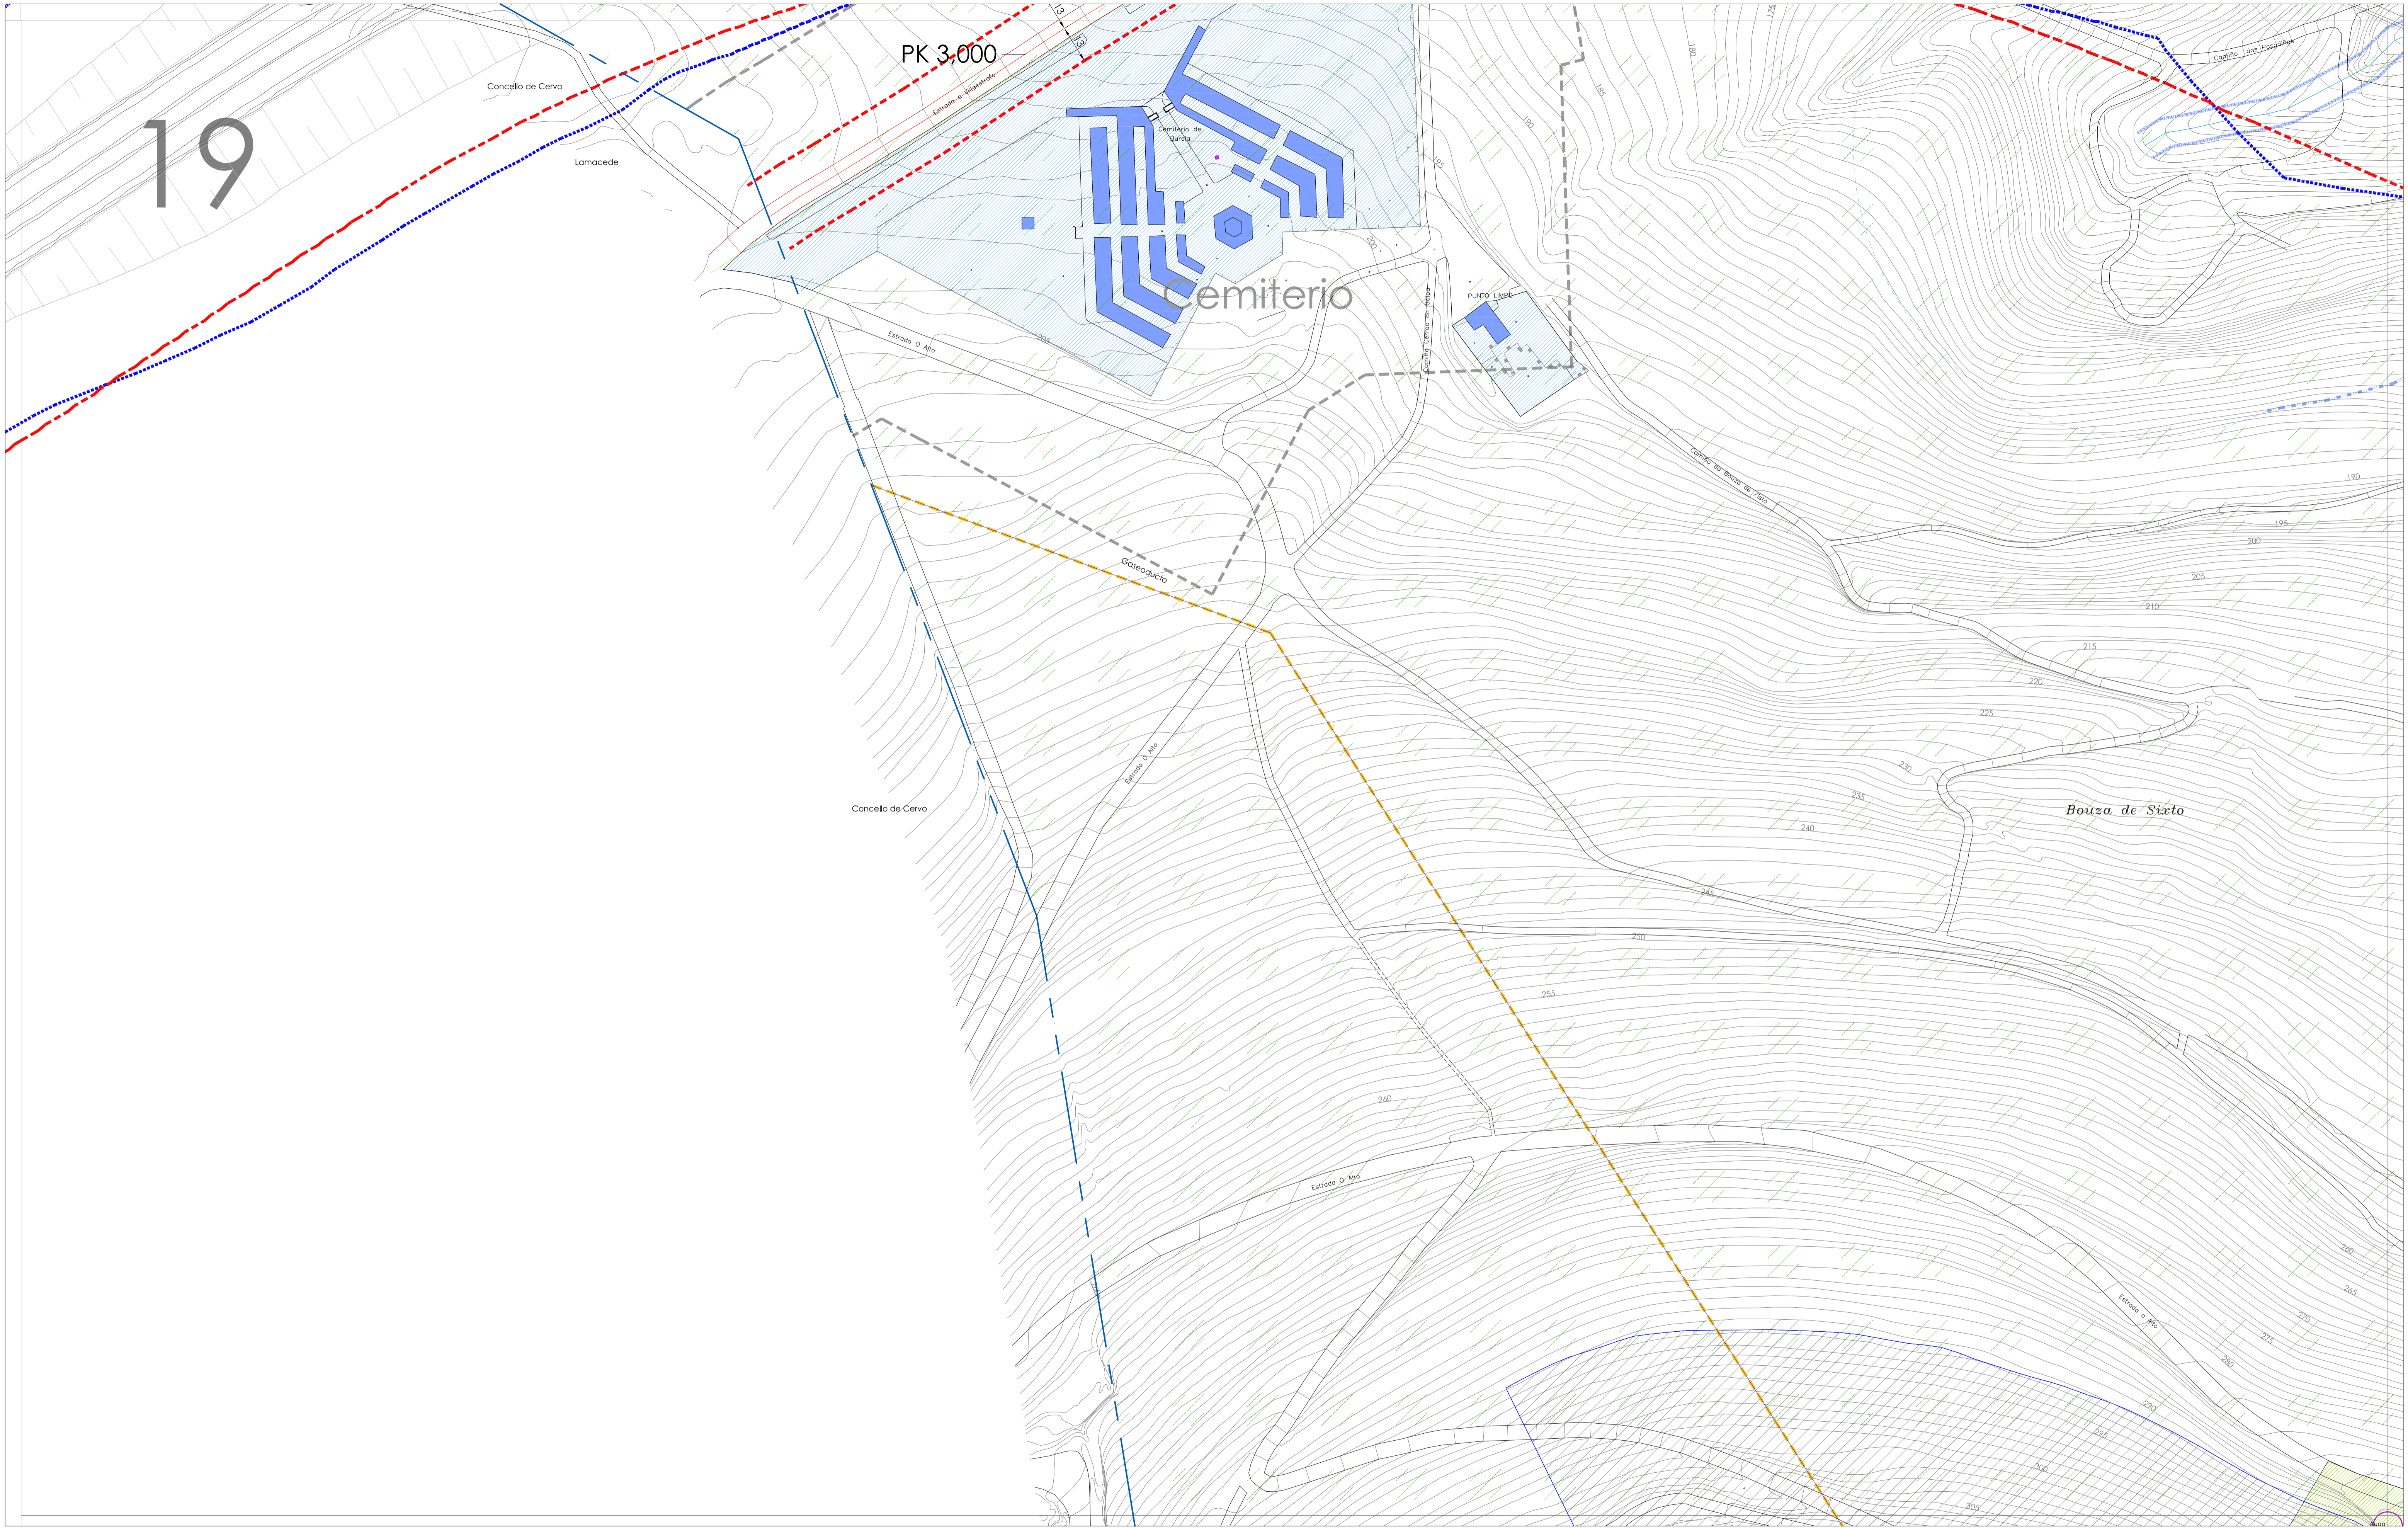

19

PK 3,000

Concello de Cervo

Lomacede

Cemiterio

PUNTO LIMBO

Bouza de Sixto

Concello de Cervo

AFECCIÓNES SECTORIAIS 	PLAN LITORAL 	ESPAZOS NATURAIS 	PATRIMONIO 	SERVICIOS URBANÍSTICOS 	MALLA URBANA 	ESPAZOS PÚBLICOS 	TIPOLOXÍA DAS EDIFICACIÓNS 	DISTRIBUCIÓN FOLLAS 	<p>Plan Xeral de Ordenación Municipal do Concello de Burela</p> <p>Fase: Aprobación Provisional Data: Xuño 2013</p> <p>Director do Plan: Manuel E. López Méndez Arquitecto de T.O.E.</p> <p>Consultoría: </p>
<p>plano: IU-10.19 escala: 1:1.000</p>									